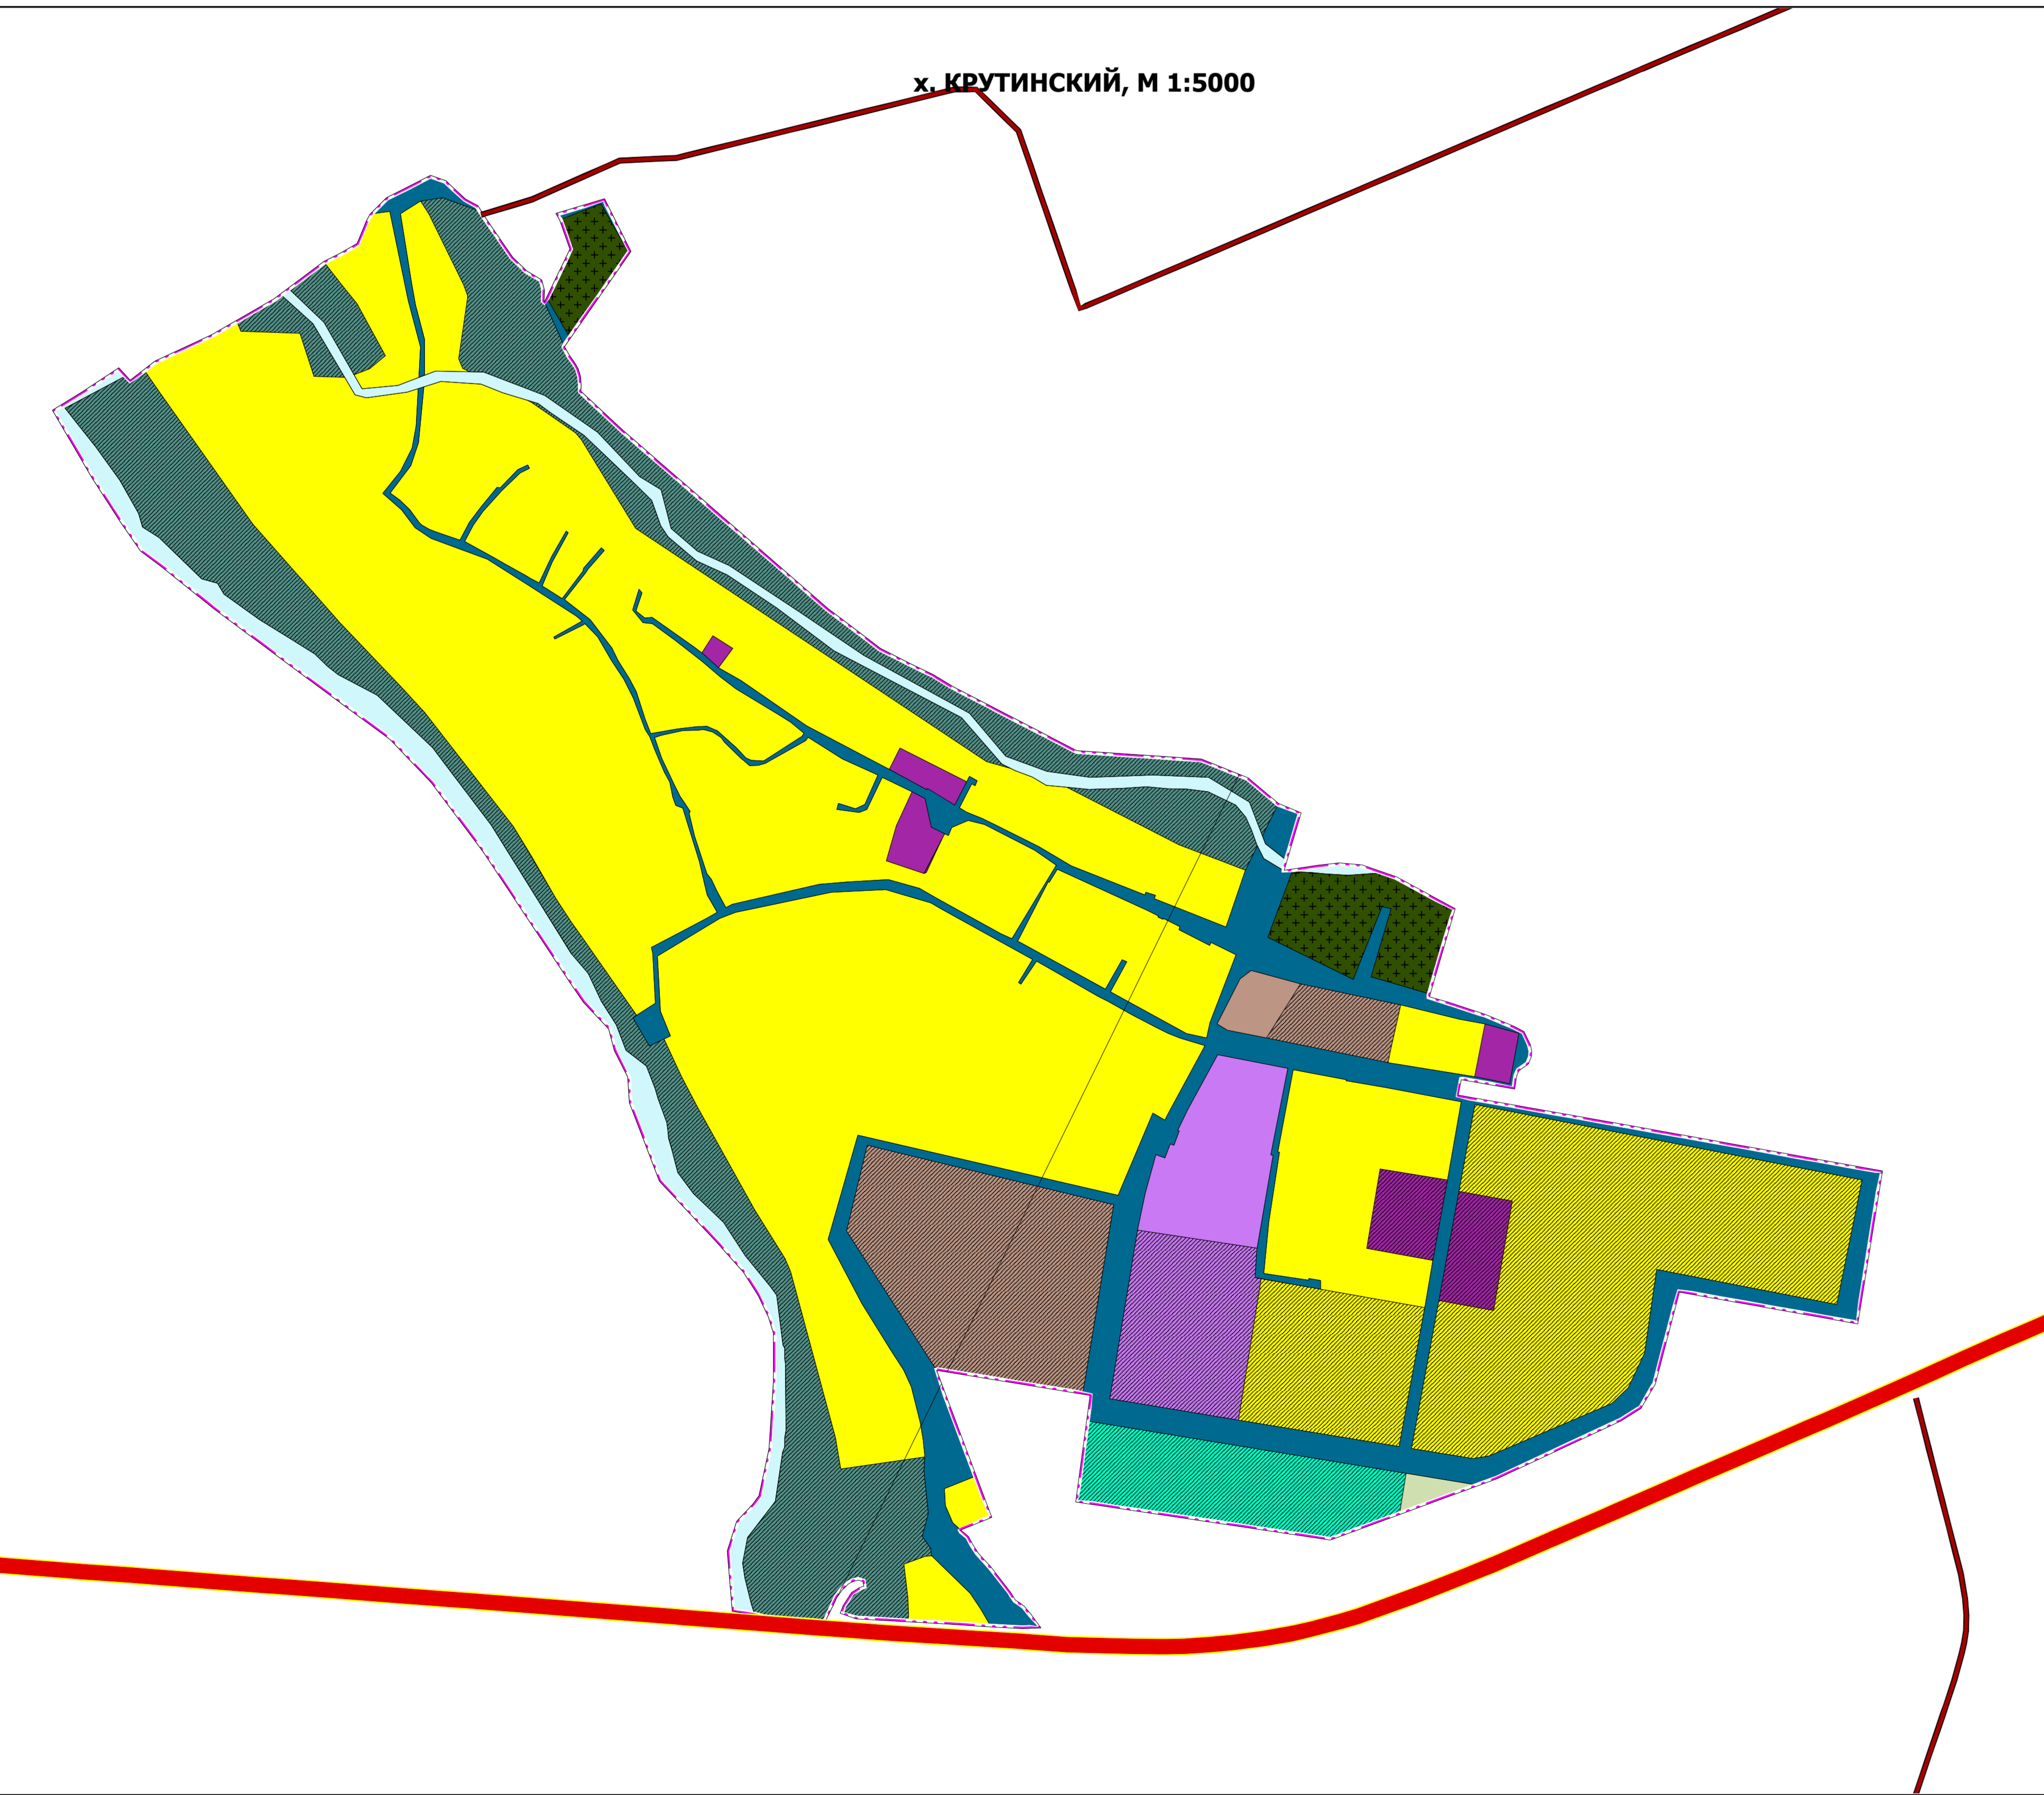

ВНЕСЕНИЕ ИЗМЕНЕНИЙ В ГЕНЕРАЛЬНЫЙ ПЛАН ГОРНЯЦКОГО СЕЛЬСКОГО ПОСЕЛЕНИЯ БЕЛОКАЛИТВИНСКОГО РАЙОНА РОСТОВСКОЙ ОБЛАСТИ

КАРТА ФУНКЦИОНАЛЬНЫХ ЗОН ГОРНЯЦКОГО СЕЛЬСКОГО ПОСЕЛЕНИЯ
БЕЛОКАЛИТВИНСКОГО РАЙОНА РОСТОВСКОЙ ОБЛАСТИ М 1:5 000